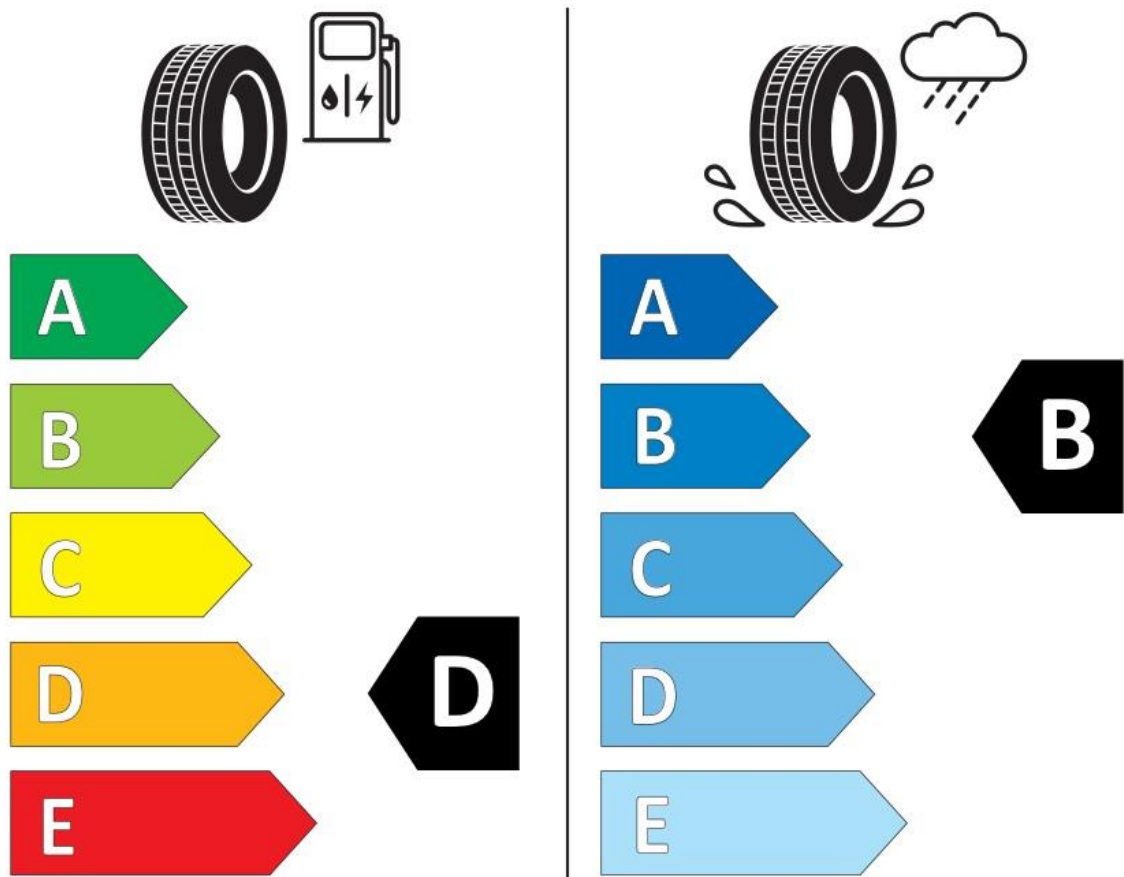

ENERG ⚡

DUNLOP

566940

205/75R16 113/111 R

C2

2020/740